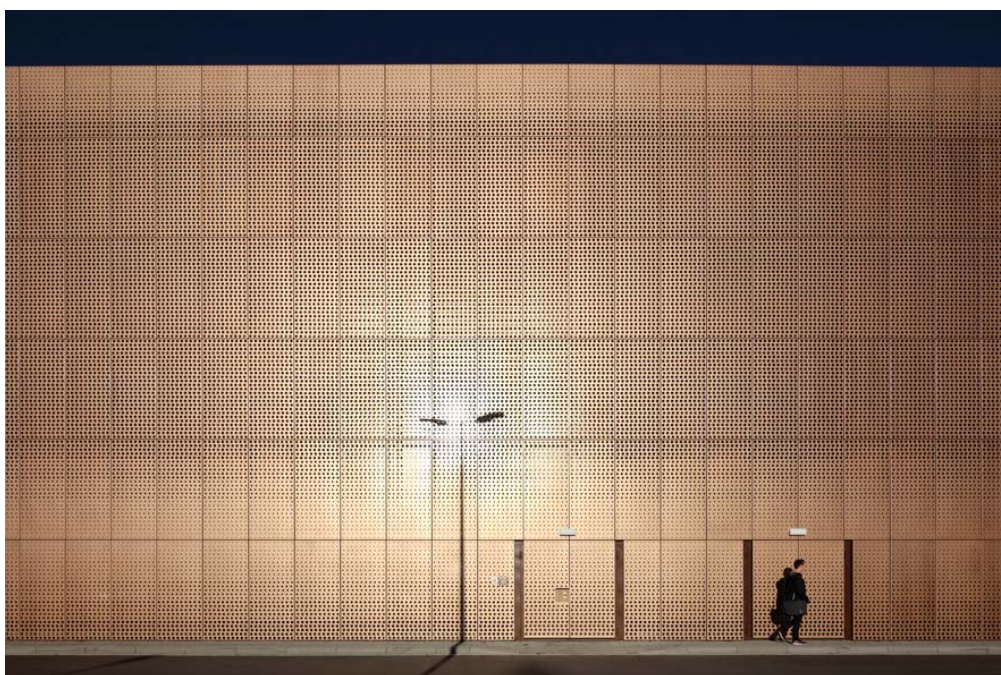

**Neue metallische Nuancen**  
**HD Wahl präsentiert erweitertes DURAFLO<sup>®</sup>-Farbspektrum**  
**auf der BAU 2017**

Fotos

© Conné van d'Grachten/HD Wahl

DURAFLO<sub>BrightCopper</sub>\_0009.jpg

DURAFLO<sub>BrightCopper</sub>\_0070.jpg

DURAFLOON\_BrightCopper\_0029.jpg

DURAFLOON\_BrightCopper\_0020.jpg

DURAFLOON\_BrightCopper\_0047.jpg

Weitere Fotos finden Sie in hoher Auflösung unter  
[http://download.proesler.com/hd\\_wahl\\_neue\\_metallische\\_nuancen.zip](http://download.proesler.com/hd_wahl_neue_metallische_nuancen.zip)  
**Bitte achten Sie auf die korrekte Nennung des Fotonachweises.**  
Abdruck honorarfrei, Belegexemplar erbeten an:  
Proesler Kommunikation GmbH | Martin Prösler | Karlstraße 2 |  
72072 Tübingen | Deutschland | [info@proesler.com](mailto:info@proesler.com) | [www.proesler.com](http://www.proesler.com)