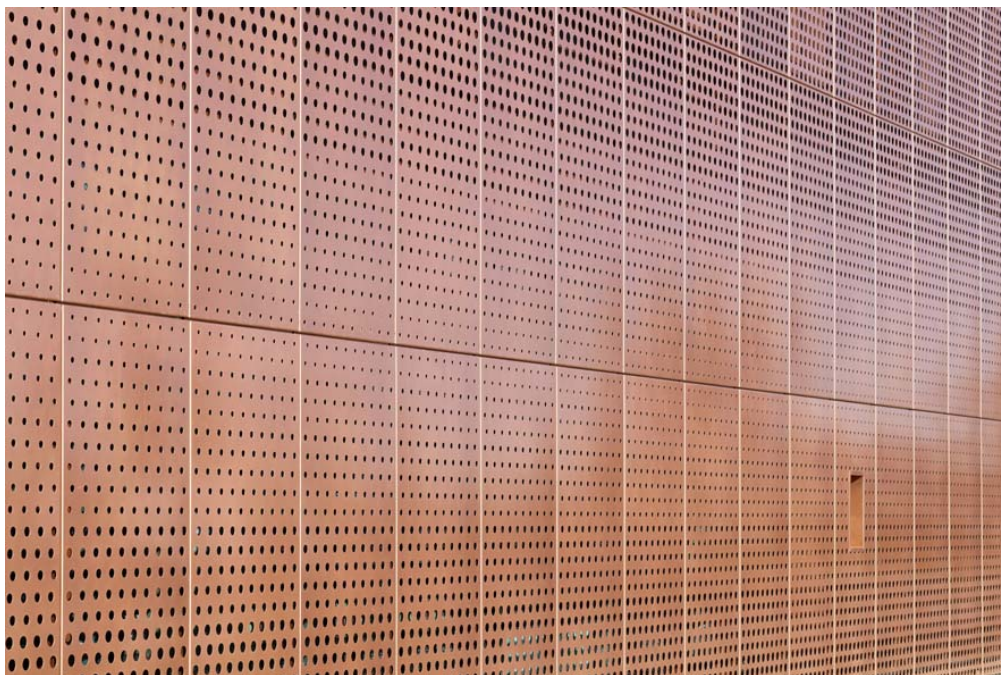

**Neue metallische Nuancen**  
**HD Wahl präsentiert erweitertes DURAFLO<sup>®</sup>-Farbspektrum**  
**auf der BAU 2017**

Fotos

© Conné van d'Grachten/HD Wahl

DURAFLO<sub>BrightCopper</sub>\_0009.jpg

DURAFLO<sub>BrightCopper</sub>\_0070.jpg

DURAFLOON\_BrightCopper\_0029.jpg

DURAFLOON\_BrightCopper\_0020.jpg

DURAFLOON\_BrightCopper\_0047.jpg

Weitere Fotos finden Sie in hoher Auflösung unter  
[http://download.proesler.com/hd\\_wahl\\_neue\\_metallische\\_nuancen.zip](http://download.proesler.com/hd_wahl_neue_metallische_nuancen.zip)  
**Bitte achten Sie auf die korrekte Nennung des Fotonachweises.**  
Abdruck honorarfrei, Belegexemplar erbeten an:  
Proesler Kommunikation GmbH | Martin Prösler | Karlstraße 2 |  
72072 Tübingen | Deutschland | [info@proesler.com](mailto:info@proesler.com) | [www.proesler.com](http://www.proesler.com)