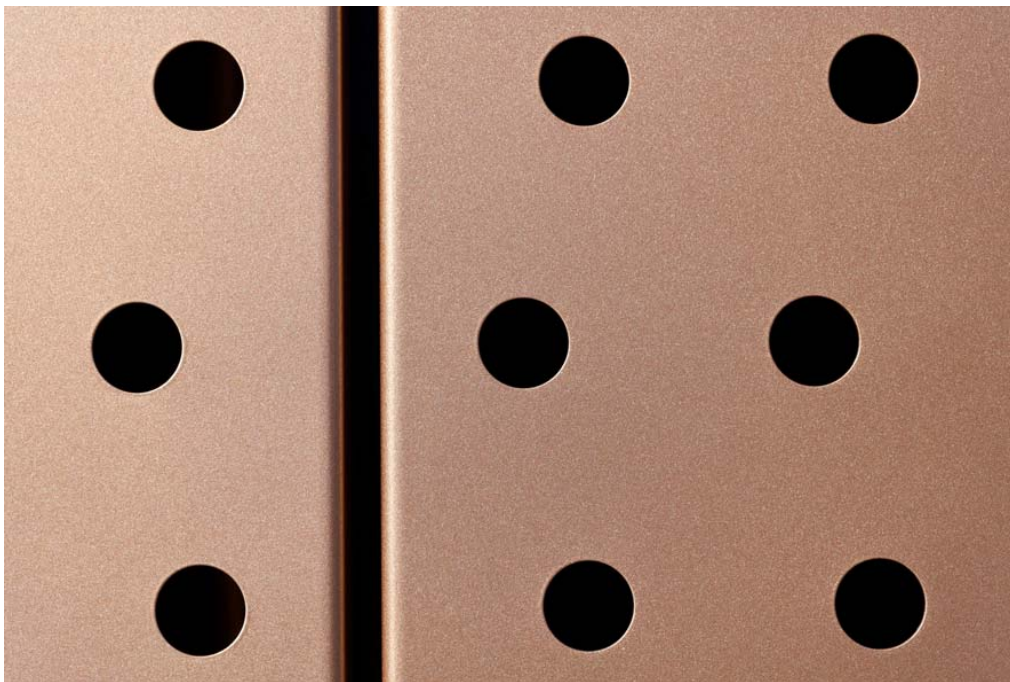

DURAFLOON_BrightCopper_0047.jpg

Weitere Fotos finden Sie in hoher Auflösung unter
<http://download.proesler.com/hd_wahl_neue_metallische_nuancen.zip>
Bitte achten Sie auf die korrekte Nennung des Fotonachweises.
Abdruck honorarfrei, Belegexemplar erbeten an:
Proesler Kommunikation GmbH | Martin Prösler | Karlstraße 2 |
72072 Tübingen | Deutschland | info@proesler.com | www.proesler.com